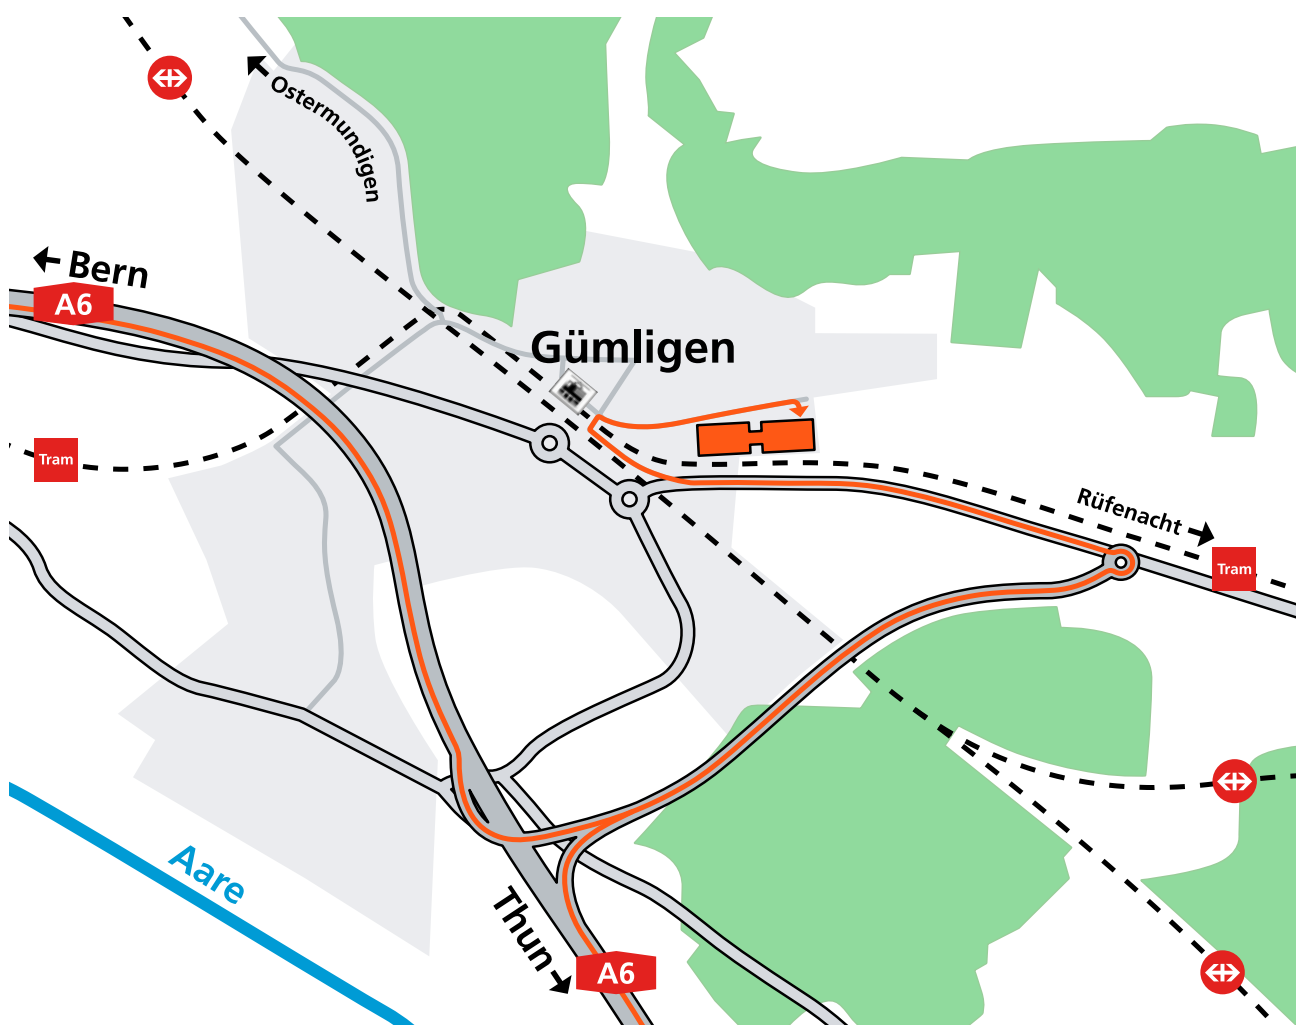

Lageplan

RBA-Holding AG
Mattenstrasse 8
3073 Gümligen

Telefon 031 660 44 44
Fax 031 660 44 55
info@holding.rba.ch
www.rba-holding.ch

Wegbeschreibung

Zug

Die RBA-Holding ist mit der S-Bahn gut zu erreichen. Der Bahnhof Gümligen ist nur ca. 5 Minuten Fussmarsch vom Gebäude entfernt.

- Seite Bahnhofsgebäude/Bahnhofstrasse
- Tram-Gleise überqueren, Richtung «International School of Berne»
- Bei Kreuzung Schulhausstrasse/Mattenstrasse dem Wegweiser «Entris Banking» folgen

Tram

Während Bürozeiten fährt alle 10 Minuten ein Tram vom Bahnhof Bern Richtung Worb Dorf. Die Haltestelle «Hofgut» liegt direkt vor dem Gebäude von Entris Banking.

- Tram Nr. 6 Richtung Worb Dorf
- Tramhaltestelle «Hofgut»
- Dauer vom Bahnhof Bern bis Hofgut: 19 Minuten

Fahrpläne für Zug und Tram: www.sbb.ch

Auto

Die Anzahl Besucherparkplätze ist begrenzt. Wir empfehlen, mit öffentlichen Verkehrsmitteln anzureisen.

Distanz ab Autobahnausfahrt: 3.8 km

- Autobahn A6, Bern-Thun, Ausfahrt 13 «Muri»
- Richtung Gümligen (Wegweiser «Gümligen»)
- In Gümligen auf der Höhe der Firma Haco in die Bahnhofstrasse abbiegen (Wegweiser «Industrie- und Gewerbezone Mattenhof»)
- Nach 300 Metern den Bahnübergang überqueren und unmittelbar danach rechts in die Mattenstrasse einbiegen
- Besucherparkplätze befinden sich im Parkhaus, Zufahrt ist neben dem Haupteingang. Bitte melden Sie sich über die Gegensprechanlage vor dem Einfahrtstor an.